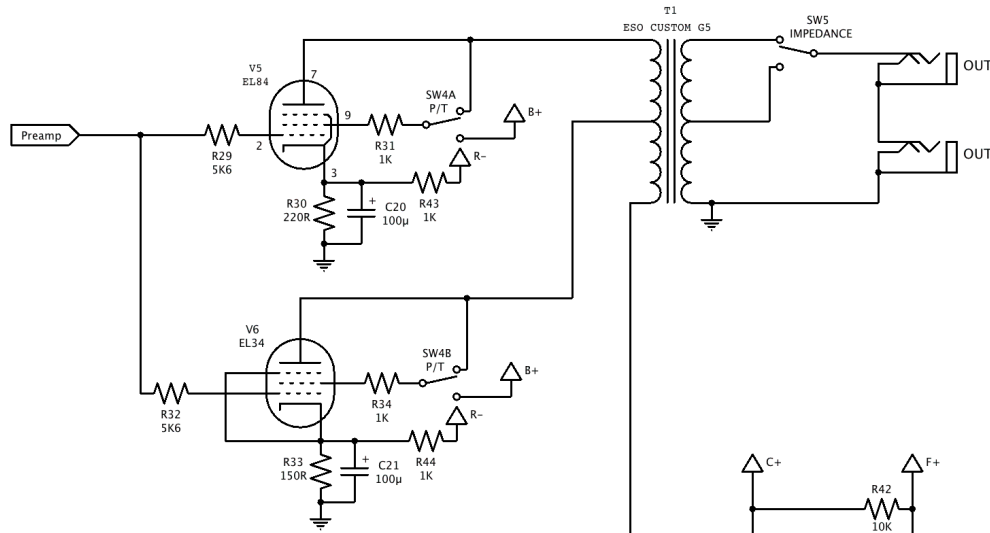

POWERAMP

ALIM

FOOTSWITCH

SWITCHING

Les switches SW8 et SW9 sont câblés sur les coupures du jack stéréo de façon à être inactifs quand le footswitch est branché