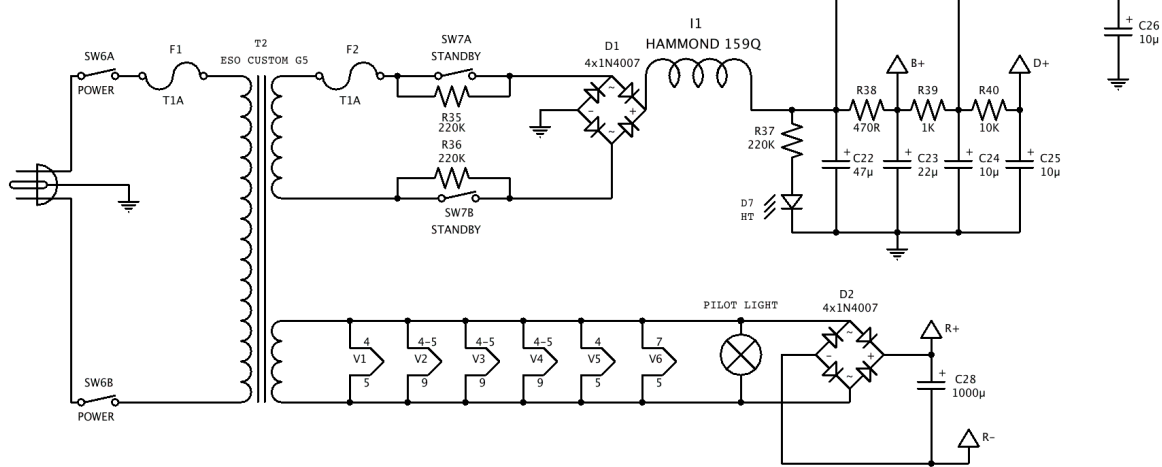

POWERAMP

ALIM

FOOTSWITCH

SWITCHING

Les switches SW8 et SW9 sont câblés sur les coupures du jack stéréo de façon à être inactifs quand le footswitch est branché